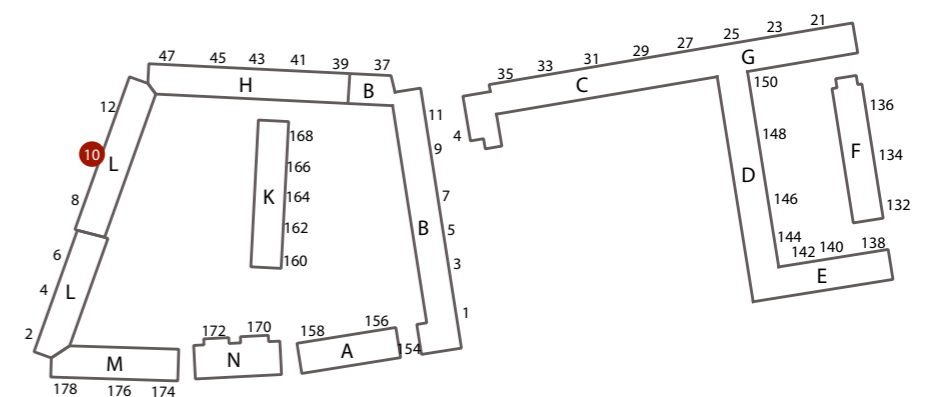

INDRETNING VED UDBUDSPROJEKT

FRUEHØJVEJ 12 2.TV.
BBR-AREAL : 69,4 m²
TYPE : L-3-3V
ANTAL VÆRELSE : 3 værelser

FRUEHØJVEJ 12 2.TH.
BBR-AREAL : 75,8 m²
TYPE : L-4-3V
ANTAL VÆRELSE : 3 værelser

FRUEHØJVEJ 12 2.TV.
BBR-AREAL : 81 m²
ANTAL VÆRELSE : 2 værelser
TILGÆNGLIGHEDSBOLIG MED ELEVATOR

FRUEHØJVEJ 12 2.TH.
BBR-AREAL : 78 m²
ANTAL VÆRELSE : 2 værelser
TILGÆNGLIGHEDSBOLIG MED ELEVATOR

INDRETNING VED UDBUDSPROJEKT

FRUEHØJVEJ 10 ST.TV.
BBR-AREAL : 92,6 m²
TYPE : L-2-4V
ANTAL VÆRELSE : 4 værelser

FRUEHØJVEJ 10 ST.TH.
BBR-AREAL : 92,6 m²
TYPE : L-2-4V
ANTAL VÆRELSE : 4 værelser

FRUEHØJVEJ 10 ST.TV.
BBR-AREAL : 88 m²
ANTAL VÆRELSE : 3 værelser
TILGÆNGLIGHEDSBOLIG MED ELEVATOR

FRUEHØJVEJ 10 ST.TH.
BBR-AREAL : 98 m²
ANTAL VÆRELSE : 3 værelser
TILGÆNGLIGHEDSBOLIG MED ELEVATOR

INDRETNING VED UDBUDSPROJEKT

FRUEHØJVEJ 10 1.TV.
BBR-AREAL : 92,6 m²
TYPE : L-2-4V
ANTAL VÆRELSE : 4 værelser

FRUEHØJVEJ 10 1.TH.
BBR-AREAL : 92,7 m²
TYPE : L-2-4V
ANTAL VÆRELSE : 4 værelser

FRUEHØJVEJ 10 1.TV.
BBR-AREAL : 88 m²
ANTAL VÆRELSE : 3 værelser
TILGÆNGLIGHEDSBOLIG MED ELEVATOR