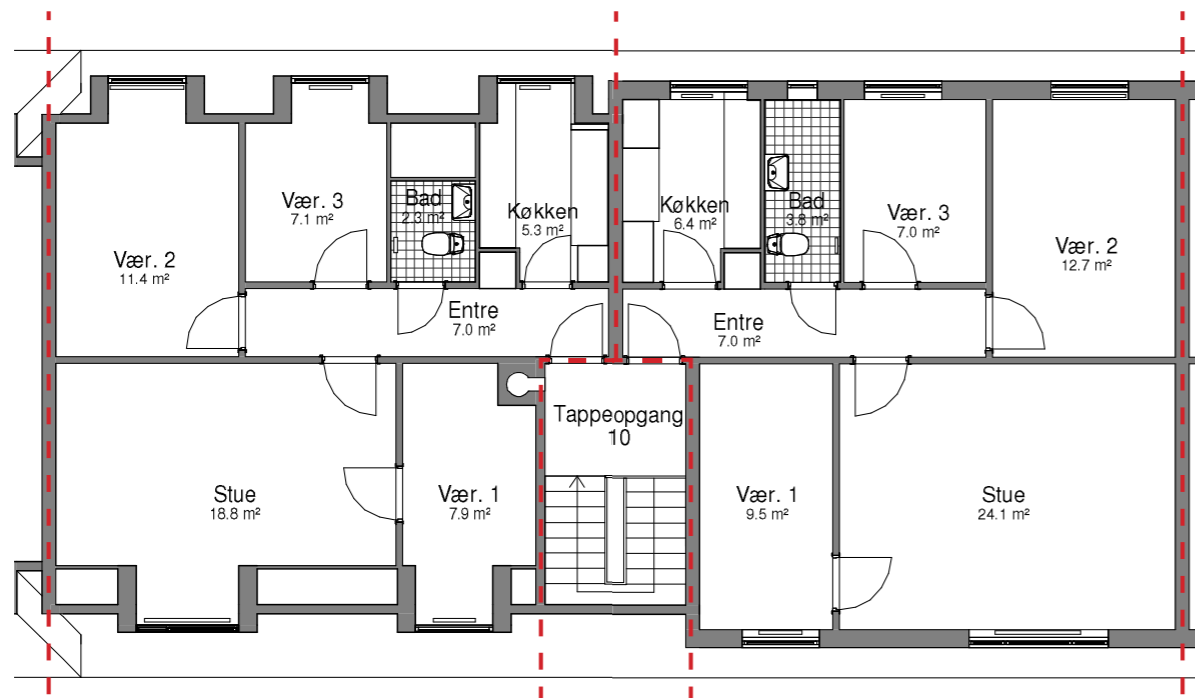

FRUEHØJVEJ 10 ST.TH.
BBR-AREAL : 92,6 m²
TYPE : L-2-4V
ANTAL VÆRELSE : 4 værelser

FRUEHØJVEJ 10 ST.TV.
BBR-AREAL : 88 m²
ANTAL VÆRELSE : 3 værelser
TILGÆNGLIGHEDSBOLIG MED ELEVATOR

FRUEHØJVEJ 10 ST.TH.
BBR-AREAL : 98 m²
ANTAL VÆRELSE : 3 værelser
TILGÆNGLIGHEDSBOLIG MED ELEVATOR

INDRETNING VED UDBUDSPROJEKT

FRUEHØJVEJ 10 1.TV.
BBR-AREAL : 92,6 m²
TYPE : L-2-4V
ANTAL VÆRELSE : 4 værelser

FRUEHØJVEJ 10 1.TH.
BBR-AREAL : 92,7 m²
TYPE : L-2-4V
ANTAL VÆRELSE : 4 værelser

FRUEHØJVEJ 10 1.TV.
BBR-AREAL : 88 m²
ANTAL VÆRELSE : 3 værelser
TILGÆNGLIGHEDSBOLIG MED ELEVATOR

FRUEHØJVEJ 10 1.TH.
BBR-AREAL : 98 m²
ANTAL VÆRELSE : 3 værelser
TILGÆNGLIGHEDSBOLIG MED ELEVATOR

INDRETNING VED UDBUDSPROJEKT

FRUEHØJVEJ 10 2.TV.
BBR-AREAL : 89,2 m²
TYPE : L-5-4V
ANTAL VÆRELSE : 4 værelser