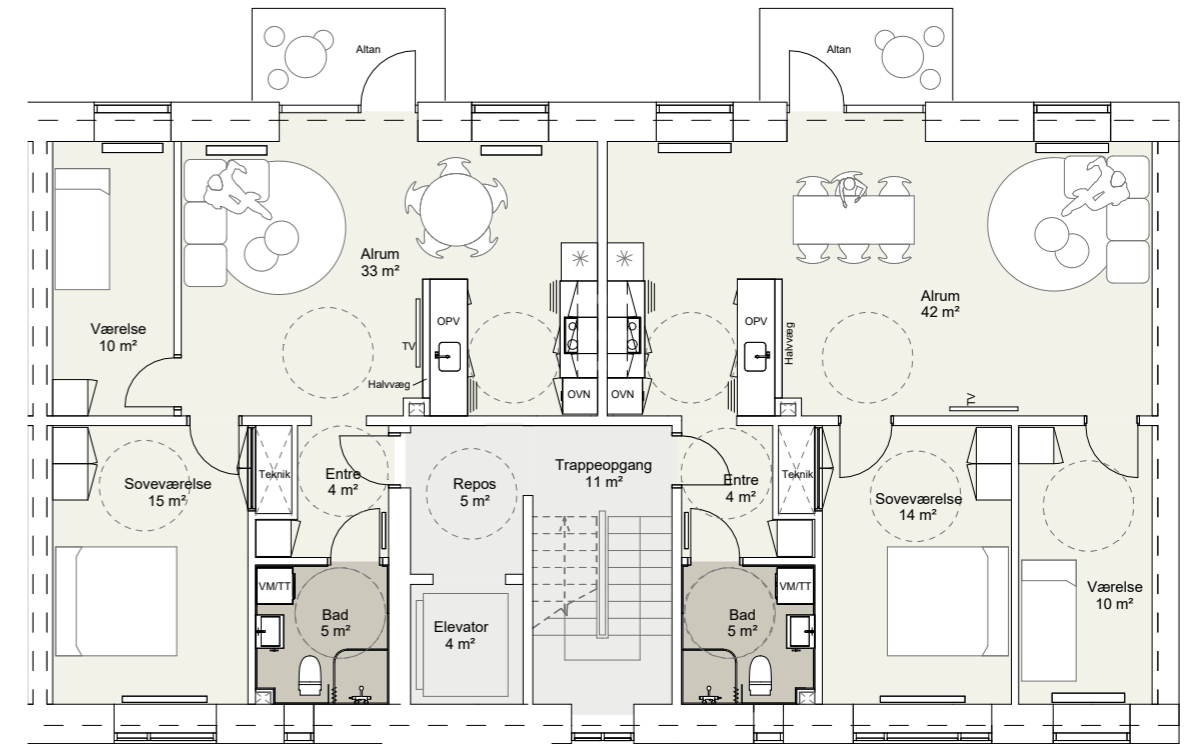

FRUEHØJVEJ 8 ST.TH.
BBR-AREAL : 100 m²
ANTAL VÆRELSE : 3 værelser
TILGÆNGLIGHEDSBOLIG MED ELEVATOR

INDRETNING VED UDBUDSPROJEKT

FRUEHØJVEJ 8 1.TV.
BBR-AREAL : 92,6 m²
TYPE : L-2-4V
ANTAL VÆRELSE : 4 værelser

FRUEHØJVEJ 8 1.TH.
BBR-AREAL : 94,9 m²
TYPE : L-2-4V
ANTAL VÆRELSE : 4 værelser

FRUEHØJVEJ 8 1.TV.
BBR-AREAL : 88 m²
ANTAL VÆRELSE : 3 værelser
TILGÆNGLIGHEDSBOLIG MED ELEVATOR

FRUEHØJVEJ 8 1.TH.
BBR-AREAL : 100 m²
ANTAL VÆRELSE : 3 værelser
TILGÆNGLIGHEDSBOLIG MED ELEVATOR