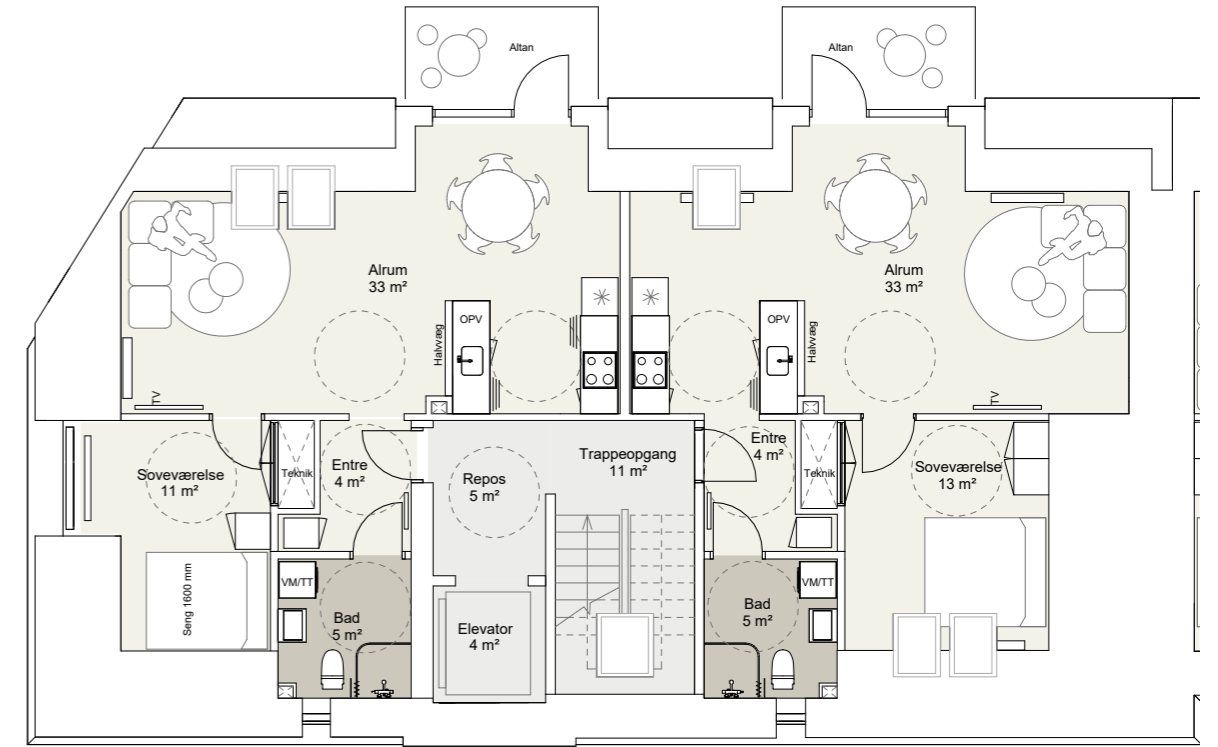

FRUEHØJVEJ 12 ST.TH.
BBR-AREAL : 98 m²
ANTAL VÆRELSE : 3 værelser
TILGÆNGELIGHEDSBOLIG MED ELEVATOR

INDRETNING VED UDBUDSPROJEKT

FRUEHØJVEJ 12 1.TV.
BBR-AREAL : 92,8 m²
TYPE : L-1-4V
ANTAL VÆRELSE : 4 værelser

FRUEHØJVEJ 12 1.TH.
BBR-AREAL : 92,5 m²
TYPE : L-2-4V
ANTAL VÆRELSE : 4 værelser

FRUEHØJVEJ 12 1.TV.
BBR-AREAL : 87 m²
ANTAL VÆRELSE : 2 værelser
TILGÆNGLIGHEDSBOLIG MED ELEVATOR

FRUEHØJVEJ 12 1.TH.
BBR-AREAL : 98 m²
ANTAL VÆRELSE : 3 værelser
TILGÆNGLIGHEDSBOLIG MED ELEVATOR

INDRETNING VED UDBUDSPROJEKT

FRUEHØJVEJ 12 2.TV.
BBR-AREAL : 69,4 m²
TYPE : L-3-3V
ANTAL VÆRELSE : 3 værelser

FRUEHØJVEJ 12 2.TH.
BBR-AREAL : 75,8 m²
TYPE : L-4-3V
ANTAL VÆRELSE : 3 værelser

FRUEHØJVEJ 12 2.TV.
BBR-AREAL : 81 m²
ANTAL VÆRELSE : 2 værelser
TILGÆNGLIGHEDSBOLIG MED ELEVATOR

FRUEHØJVEJ 12 2.TH.
BBR-AREAL : 78 m²
ANTAL VÆRELSE : 2 værelser
TILGÆNGLIGHEDSBOLIG MED ELEVATOR

INDRETNING VED UDBUDSPROJEKT

FRUEHØJVEJ 10 ST.TV.
BBR-AREAL : 92,6 m²
TYPE : L-2-4V
ANTAL VÆRELSE : 4 værelser