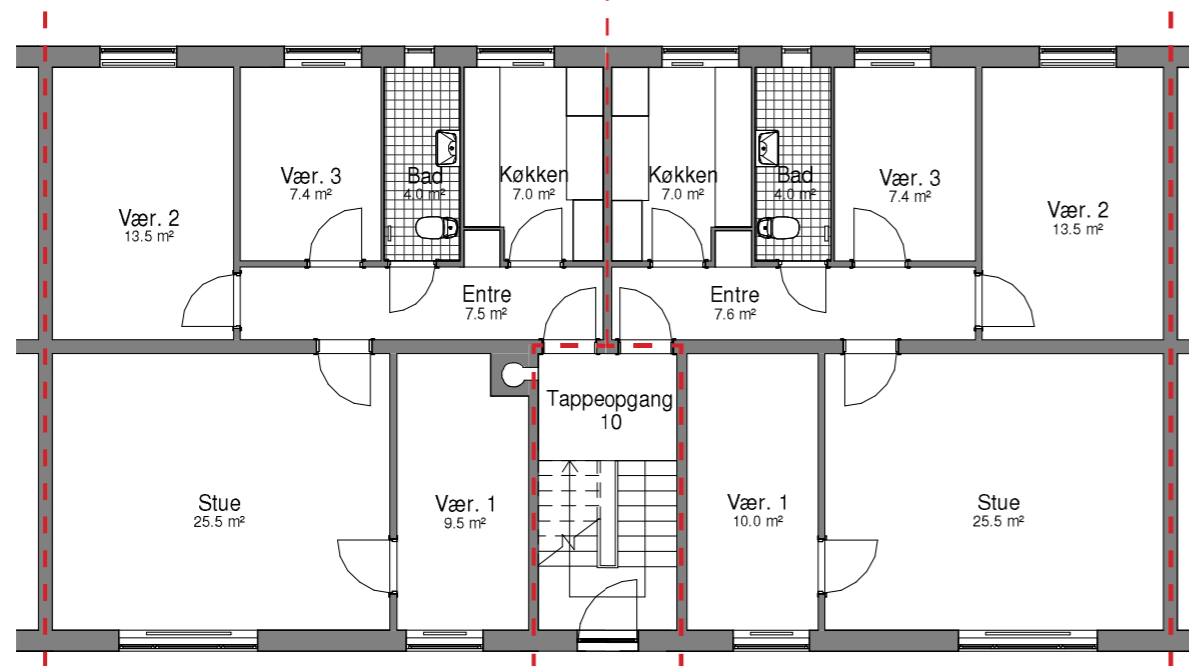

FRUEHØJVEJ 12 1.TH.
BBR-AREAL : 92,5 m²
TYPE : L-2-4V
ANTAL VÆRELSE : 4 værelser

FRUEHØJVEJ 12 1.TV.
BBR-AREAL : 87 m²
ANTAL VÆRELSE : 2 værelser
TILGÆNGLIGHEDSBOLIG MED ELEVATOR

FRUEHØJVEJ 12 1.TH.
BBR-AREAL : 98 m²
ANTAL VÆRELSE : 3 værelser
TILGÆNGLIGHEDSBOLIG MED ELEVATOR

INDRETNING VED UDBUDSPROJEKT

FRUEHØJVEJ 12 2.TV.
BBR-AREAL : 69,4 m²
TYPE : L-3-3V
ANTAL VÆRELSE : 3 værelser

FRUEHØJVEJ 12 2.TH.
BBR-AREAL : 75,8 m²
TYPE : L-4-3V
ANTAL VÆRELSE : 3 værelser

FRUEHØJVEJ 12 2.TV.
BBR-AREAL : 81 m²
ANTAL VÆRELSE : 2 værelser
TILGÆNGLIGHEDSBOLIG MED ELEVATOR

FRUEHØJVEJ 12 2.TH.
BBR-AREAL : 78 m²
ANTAL VÆRELSE : 2 værelser
TILGÆNGLIGHEDSBOLIG MED ELEVATOR

INDRETNING VED UDBUDSPROJEKT

FRUEHØJVEJ 10 ST.TV.
BBR-AREAL : 92,6 m²
TYPE : L-2-4V
ANTAL VÆRELSE : 4 værelser

FRUEHØJVEJ 10 ST.TH.
BBR-AREAL : 92,6 m²
TYPE : L-2-4V
ANTAL VÆRELSE : 4 værelser

FRUEHØJVEJ 10 ST.TV.
BBR-AREAL : 88 m²
ANTAL VÆRELSE : 3 værelser
TILGÆNGLIGHEDSBOLIG MED ELEVATOR

FRUEHØJVEJ 10 ST.TH.
BBR-AREAL : 98 m²
ANTAL VÆRELSE : 3 værelser
TILGÆNGLIGHEDSBOLIG MED ELEVATOR