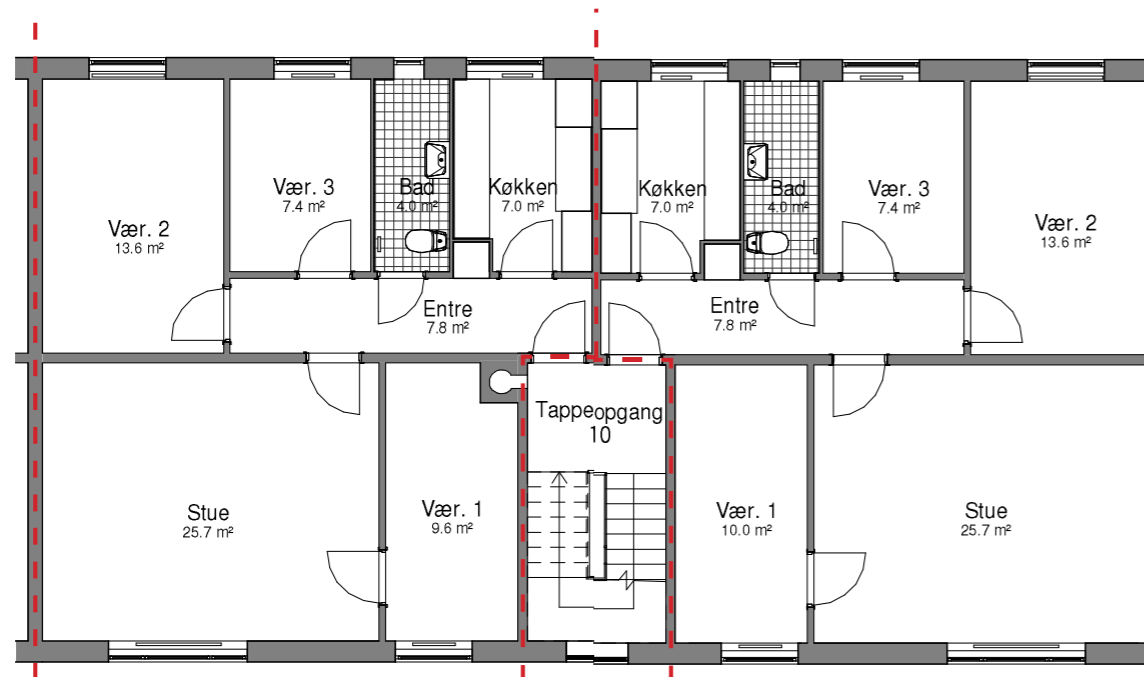

FRUEHØJVEJ 12 2.TH.
BBR-AREAL : 78 m²
ANTAL VÆRELSE : 2 værelser
TILGÆNGLIGHEDSBOLIG MED ELEVATOR

INDRETNING VED UDBUDSPROJEKT

FRUEHØJVEJ 10 ST.TV.
BBR-AREAL : 92,6 m²
TYPE : L-2-4V
ANTAL VÆRELSE : 4 værelser

FRUEHØJVEJ 10 ST.TH.
BBR-AREAL : 92,6 m²
TYPE : L-2-4V
ANTAL VÆRELSE : 4 værelser

FRUEHØJVEJ 10 ST.TV.
BBR-AREAL : 88 m²
ANTAL VÆRELSE : 3 værelser
TILGÆNGLIGHEDSBOLIG MED ELEVATOR

FRUEHØJVEJ 10 ST.TH.
BBR-AREAL : 98 m²
ANTAL VÆRELSE : 3 værelser
TILGÆNGLIGHEDSBOLIG MED ELEVATOR

INDRETNING VED UDBUDSPROJEKT

FRUEHØJVEJ 10 1.TV.
BBR-AREAL : 92,6 m²
TYPE : L-2-4V
ANTAL VÆRELSE : 4 værelser

FRUEHØJVEJ 10 1.TH.
BBR-AREAL : 92,7 m²
TYPE : L-2-4V
ANTAL VÆRELSE : 4 værelser

FRUEHØJVEJ 10 1.TV.
BBR-AREAL : 88 m²
ANTAL VÆRELSE : 3 værelser
TILGÆNGLIGHEDSBOLIG MED ELEVATOR

FRUEHØJVEJ 10 1.TH.
BBR-AREAL : 98 m²
ANTAL VÆRELSE : 3 værelser
TILGÆNGLIGHEDSBOLIG MED ELEVATOR

INDRETNING VED UDBUDSPROJEKT

FRUEHØJVEJ 10 2.TV.
BBR-AREAL : 89,2 m²
TYPE : L-5-4V
ANTAL VÆRELSE : 4 værelser