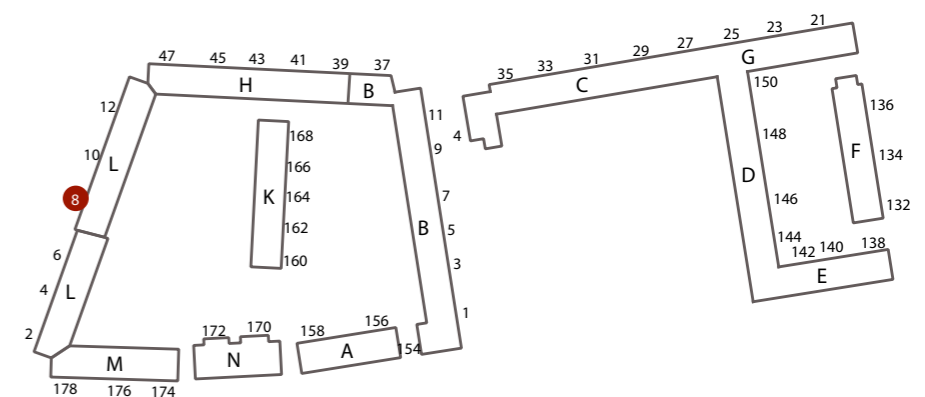

FRUEHØJVEJ 8 ST.TH.
BBR-AREAL : 100 m²
ANTAL VÆRELSE : 3 værelser
TILGÆNGLIGHEDSBOLIG MED ELEVATOR

INDRETNING VED UDBUDSPROJEKT

FRUEHØJVEJ 8 1.TV.
BBR-AREAL : 92,6 m²
TYPE : L-2-4V
ANTAL VÆRELSE : 4 værelser

FRUEHØJVEJ 8 1.TH.
BBR-AREAL : 94,9 m²
TYPE : L-2-4V
ANTAL VÆRELSE : 4 værelser

FRUEHØJVEJ 8 1.TV.
BBR-AREAL : 88 m²
ANTAL VÆRELSE : 3 værelser
TILGÆNGLIGHEDSBOLIG MED ELEVATOR

FRUEHØJVEJ 8 1.TH.
BBR-AREAL : 100 m²
ANTAL VÆRELSE : 3 værelser
TILGÆNGLIGHEDSBOLIG MED ELEVATOR