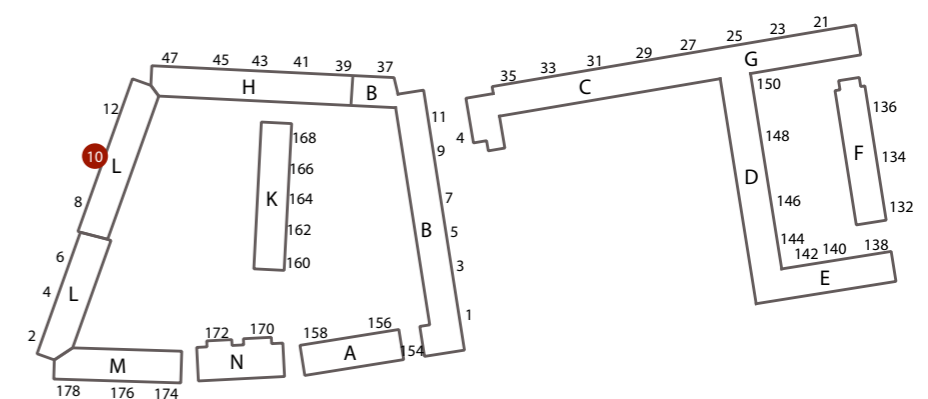

FRUEHØJVEJ 10 ST.TH.
BBR-AREAL : 92,6 m²
TYPE : L-2-4V
ANTAL VÆRELSE : 4 værelser

FRUEHØJVEJ 10 ST.TV.
BBR-AREAL : 88 m²
ANTAL VÆRELSE : 3 værelser
TILGÆNGLIGHEDSBOLIG MED ELEVATOR

FRUEHØJVEJ 10 ST.TH.
BBR-AREAL : 98 m²
ANTAL VÆRELSE : 3 værelser
TILGÆNGLIGHEDSBOLIG MED ELEVATOR

INDRETNING VED UDBUDSPROJEKT

FRUEHØJVEJ 10 1.TV.
BBR-AREAL : 92,6 m²
TYPE : L-2-4V
ANTAL VÆRELSE : 4 værelser

FRUEHØJVEJ 10 1.TH.
BBR-AREAL : 92,7 m²
TYPE : L-2-4V
ANTAL VÆRELSE : 4 værelser

FRUEHØJVEJ 10 1.TV.
BBR-AREAL : 88 m²
ANTAL VÆRELSE : 3 værelser
TILGÆNGLIGHEDSBOLIG MED ELEVATOR

FRUEHØJVEJ 10 1.TH.
BBR-AREAL : 98 m²
ANTAL VÆRELSE : 3 værelser
TILGÆNGLIGHEDSBOLIG MED ELEVATOR

INDRETNING VED UDBUDSPROJEKT

FRUEHØJVEJ 10 2.TV.
BBR-AREAL : 89,2 m²
TYPE : L-5-4V
ANTAL VÆRELSE : 4 værelser