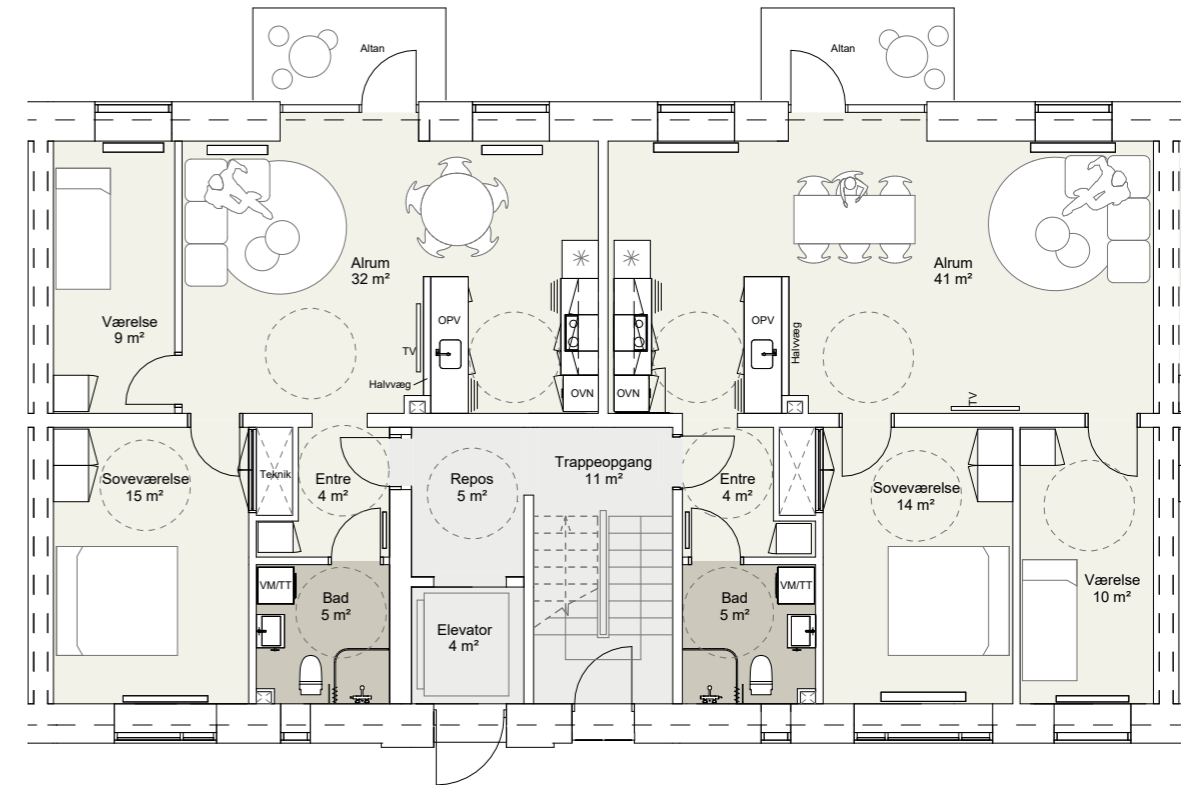

INDRETNING VED UDBUDSPROJEKT

FRUEHØJVEJ 12 2.TV.
BBR-AREAL : 69,4 m²
TYPE : L-3-3V
ANTAL VÆRELSE : 3 værelser

FRUEHØJVEJ 12 2.TH.
BBR-AREAL : 75,8 m²
TYPE : L-4-3V
ANTAL VÆRELSE : 3 værelser

FRUEHØJVEJ 12 2.TV.
BBR-AREAL : 81 m²
ANTAL VÆRELSE : 2 værelser
TILGÆNGLIGHEDSBOLIG MED ELEVATOR

FRUEHØJVEJ 12 2.TH.
BBR-AREAL : 78 m²
ANTAL VÆRELSE : 2 værelser
TILGÆNGLIGHEDSBOLIG MED ELEVATOR

INDRETNING VED UDBUDSPROJEKT

FRUEHØJVEJ 10 ST.TV.
BBR-AREAL : 92,6 m²
TYPE : L-2-4V
ANTAL VÆRELSE : 4 værelser

FRUEHØJVEJ 10 ST.TH.
BBR-AREAL : 92,6 m²
TYPE : L-2-4V
ANTAL VÆRELSE : 4 værelser

FRUEHØJVEJ 10 ST.TV.
BBR-AREAL : 88 m²
ANTAL VÆRELSE : 3 værelser
TILGÆNGLIGHEDSBOLIG MED ELEVATOR

FRUEHØJVEJ 10 ST.TH.
BBR-AREAL : 98 m²
ANTAL VÆRELSE : 3 værelser
TILGÆNGLIGHEDSBOLIG MED ELEVATOR

INDRETNING VED UDBUDSPROJEKT

FRUEHØJVEJ 10 1.TV.
BBR-AREAL : 92,6 m²
TYPE : L-2-4V
ANTAL VÆRELSE : 4 værelser

FRUEHØJVEJ 10 1.TH.
BBR-AREAL : 92,7 m²
TYPE : L-2-4V
ANTAL VÆRELSE : 4 værelser

FRUEHØJVEJ 10 1.TV.
BBR-AREAL : 88 m²
ANTAL VÆRELSE : 3 værelser
TILGÆNGLIGHEDSBOLIG MED ELEVATOR