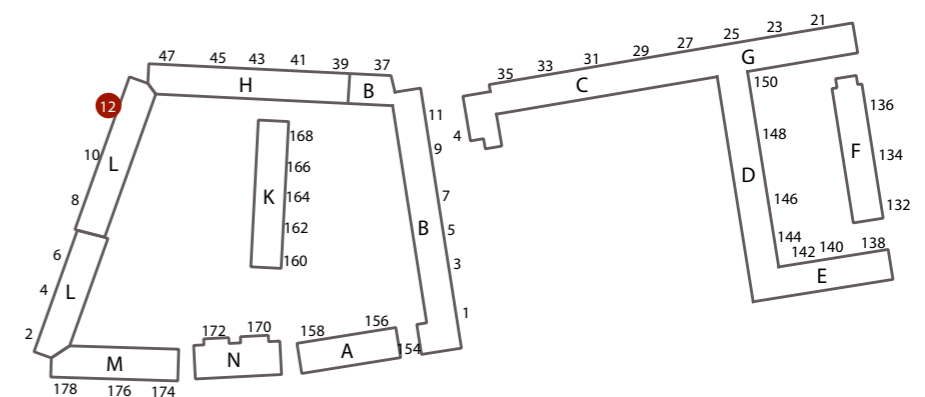

FRUEHØJVEJ 12 1.TH.
BBR-AREAL : 92,5 m²
TYPE : L-2-4V
ANTAL VÆRELSE : 4 værelser

FRUEHØJVEJ 12 1.TV.
BBR-AREAL : 87 m²
ANTAL VÆRELSE : 2 værelser
TILGÆNGLIGHEDSBOLIG MED ELEVATOR

FRUEHØJVEJ 12 1.TH.
BBR-AREAL : 98 m²
ANTAL VÆRELSE : 3 værelser
TILGÆNGLIGHEDSBOLIG MED ELEVATOR

INDRETNING VED UDBUDSPROJEKT

FRUEHØJVEJ 12 2.TV.
BBR-AREAL : 69,4 m²
TYPE : L-3-3V
ANTAL VÆRELSE : 3 værelser

FRUEHØJVEJ 12 2.TH.
BBR-AREAL : 75,8 m²
TYPE : L-4-3V
ANTAL VÆRELSE : 3 værelser

FRUEHØJVEJ 12 2.TV.
BBR-AREAL : 81 m²
ANTAL VÆRELSE : 2 værelser
TILGÆNGLIGHEDSBOLIG MED ELEVATOR

FRUEHØJVEJ 12 2.TH.
BBR-AREAL : 78 m²
ANTAL VÆRELSE : 2 værelser
TILGÆNGLIGHEDSBOLIG MED ELEVATOR

INDRETNING VED UDBUDSPROJEKT

FRUEHØJVEJ 10 ST.TV.
BBR-AREAL : 92,6 m²
TYPE : L-2-4V
ANTAL VÆRELSE : 4 værelser

FRUEHØJVEJ 10 ST.TH.
BBR-AREAL : 92,6 m²
TYPE : L-2-4V
ANTAL VÆRELSE : 4 værelser

FRUEHØJVEJ 10 ST.TV.
BBR-AREAL : 88 m²
ANTAL VÆRELSE : 3 værelser
TILGÆNGLIGHEDSBOLIG MED ELEVATOR

FRUEHØJVEJ 10 ST.TH.
BBR-AREAL : 98 m²
ANTAL VÆRELSE : 3 værelser
TILGÆNGLIGHEDSBOLIG MED ELEVATOR