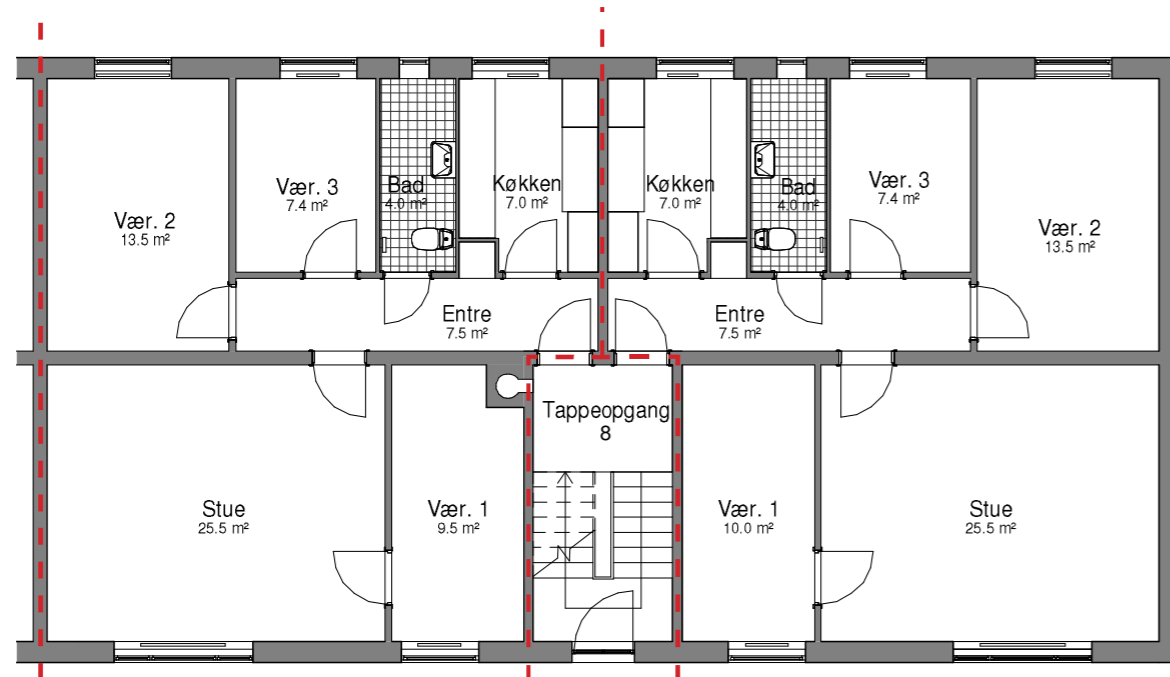

INDRETNING VED UDBUDSPROJEKT

FRUEHØJVEJ 8 ST.TV.
BBR-AREAL : 92,6 m²
TYPE : L-2-4V
ANTAL VÆRELSE : 4 værelser

FRUEHØJVEJ 8 ST.TH.
BBR-AREAL : 94,9 m²
TYPE : L-2-4V
ANTAL VÆRELSE : 4 værelser