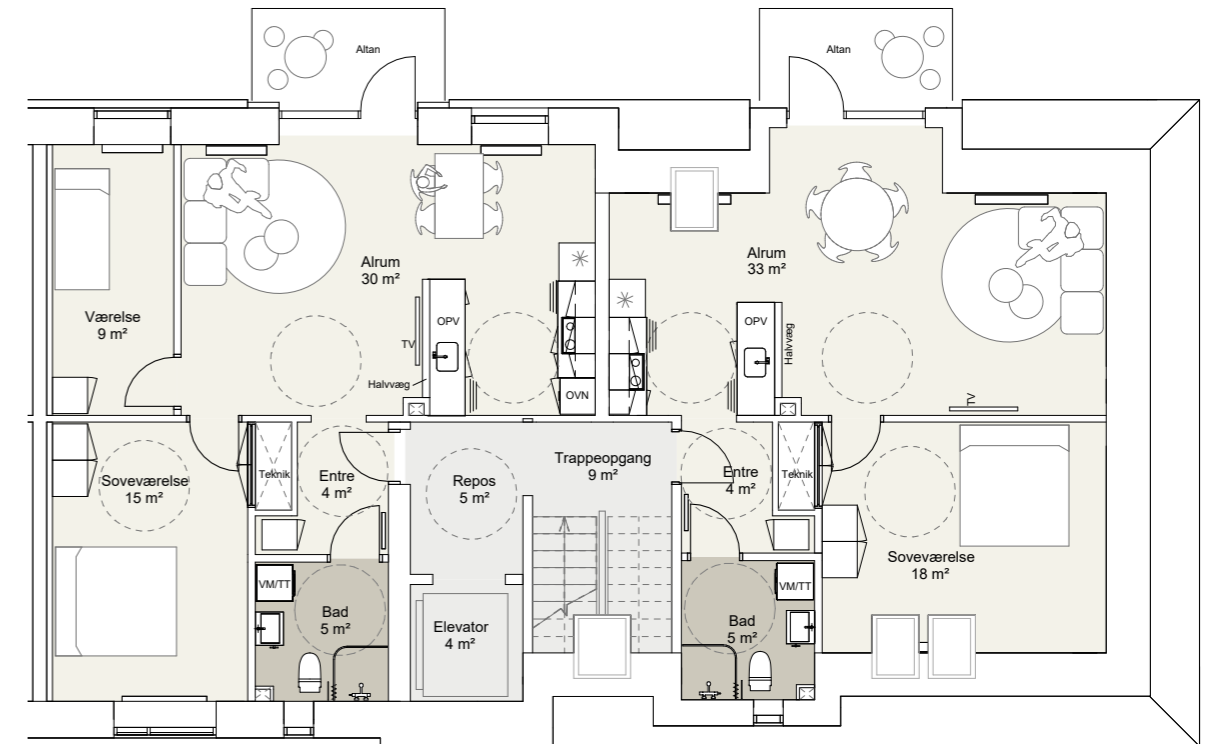

FRUEHØJVEJ 8 ST.TH.
BBR-AREAL : 100 m²
ANTAL VÆRELSE : 3 værelser
TILGÆNGLIGHEDSBOLIG MED ELEVATOR

INDRETNING VED UDBUDSPROJEKT

FRUEHØJVEJ 8 1.TV.
BBR-AREAL : 92,6 m²
TYPE : L-2-4V
ANTAL VÆRELSE : 4 værelser

FRUEHØJVEJ 8 1.TH.
BBR-AREAL : 94,9 m²
TYPE : L-2-4V
ANTAL VÆRELSE : 4 værelser

FRUEHØJVEJ 8 1.TV.
BBR-AREAL : 88 m²
ANTAL VÆRELSE : 3 værelser
TILGÆNGLIGHEDSBOLIG MED ELEVATOR

FRUEHØJVEJ 8 1.TH.
BBR-AREAL : 100 m²
ANTAL VÆRELSE : 3 værelser
TILGÆNGLIGHEDSBOLIG MED ELEVATOR

INDRETNING VED UDBUDSPROJEKT

FRUEHØJVEJ 8 2.TV.
BBR-AREAL : 86,5 m²
TYPE : L-7-3V
ANTAL VÆRELSE : 3 værelser

FRUEHØJVEJ 8 2.TH.
BBR-AREAL : 70,3 m²
TYPE : L-6-3V
ANTAL VÆRELSE : 3 værelser

FRUEHØJVEJ 8 2.TV.
BBR-AREAL : 86 m²
ANTAL VÆRELSE : 3 værelser
TILGÆNGLIGHEDSBOLIG MED ELEVATOR