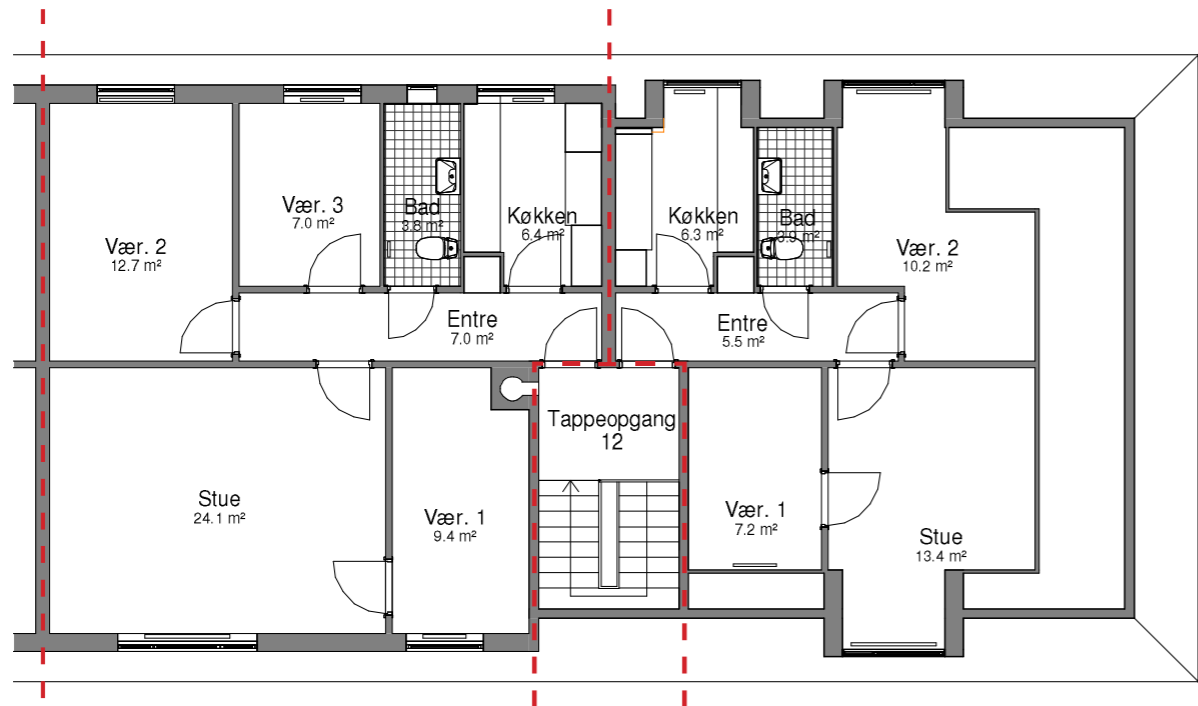

FRUEHØJVEJ 8 1.TH.
BBR-AREAL : 94,9 m²
TYPE : L-2-4V
ANTAL VÆRELSE : 4 værelser

FRUEHØJVEJ 8 1.TV.
BBR-AREAL : 88 m²
ANTAL VÆRELSE : 3 værelser
TILGÆNGLIGHEDSBOLIG MED ELEVATOR

FRUEHØJVEJ 8 1.TH.
BBR-AREAL : 100 m²
ANTAL VÆRELSE : 3 værelser
TILGÆNGLIGHEDSBOLIG MED ELEVATOR

INDRETNING VED UDBUDSPROJEKT

FRUEHØJVEJ 8 2.TV.
BBR-AREAL : 86,5 m²
TYPE : L-7-3V
ANTAL VÆRELSE : 3 værelser

FRUEHØJVEJ 8 2.TH.
BBR-AREAL : 70,3 m²
TYPE : L-6-3V
ANTAL VÆRELSE : 3 værelser

FRUEHØJVEJ 8 2.TV.
BBR-AREAL : 86 m²
ANTAL VÆRELSE : 3 værelser
TILGÆNGLIGHEDSBOLIG MED ELEVATOR