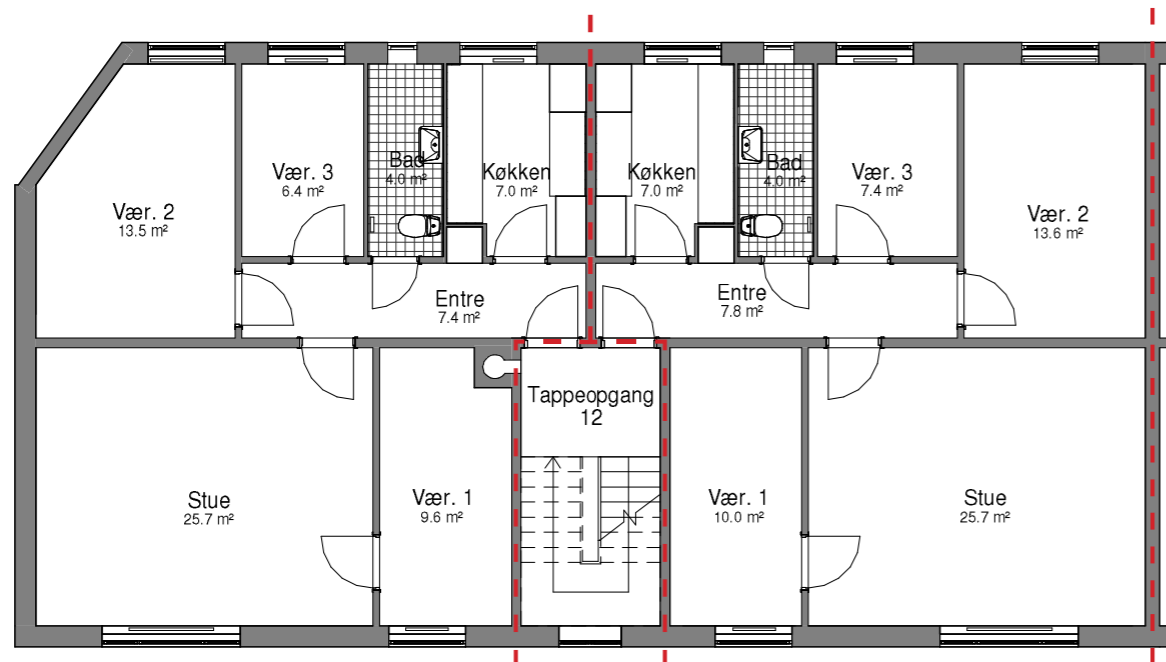

INDRETNING VED UDBUDSPROJEKT

FRUEHØJVEJ 12 ST.TV.
BBR-AREAL : 92,8 m²
TYPE : L-1-4V
ANTAL VÆRELSE : 4 værelser

FRUEHØJVEJ 12 ST.TH.
BBR-AREAL : 92,6 m²
TYPE : L-2-4V
ANTAL VÆRELSE : 4 værelser

FRUEHØJVEJ 12 ST.TV.
BBR-AREAL : 87 m²
ANTAL VÆRELSE : 2 værelser
TILGÆNGELIGHEDSBOLIG MED ELEVATOR

FRUEHØJVEJ 12 ST.TH.
BBR-AREAL : 98 m²
ANTAL VÆRELSE : 3 værelser
TILGÆNGELIGHEDSBOLIG MED ELEVATOR

INDRETNING VED UDBUDSPROJEKT

FRUEHØJVEJ 12 1.TV.
BBR-AREAL : 92,8 m²
TYPE : L-1-4V
ANTAL VÆRELSE : 4 værelser

FRUEHØJVEJ 12 1.TH.
BBR-AREAL : 92,5 m²
TYPE : L-2-4V
ANTAL VÆRELSE : 4 værelser

FRUEHØJVEJ 12 1.TV.
BBR-AREAL : 87 m²
ANTAL VÆRELSE : 2 værelser
TILGÆNGLIGHEDSBOLIG MED ELEVATOR

FRUEHØJVEJ 12 1.TH.
BBR-AREAL : 98 m²
ANTAL VÆRELSE : 3 værelser
TILGÆNGLIGHEDSBOLIG MED ELEVATOR

INDRETNING VED UDBUDSPROJEKT

FRUEHØJVEJ 12 2.TV.
BBR-AREAL : 69,4 m²
TYPE : L-3-3V
ANTAL VÆRELSE : 3 værelser

FRUEHØJVEJ 12 2.TH.
BBR-AREAL : 75,8 m²
TYPE : L-4-3V
ANTAL VÆRELSE : 3 værelser

FRUEHØJVEJ 12 2.TV.
BBR-AREAL : 81 m²
ANTAL VÆRELSE : 2 værelser
TILGÆNGLIGHEDSBOLIG MED ELEVATOR