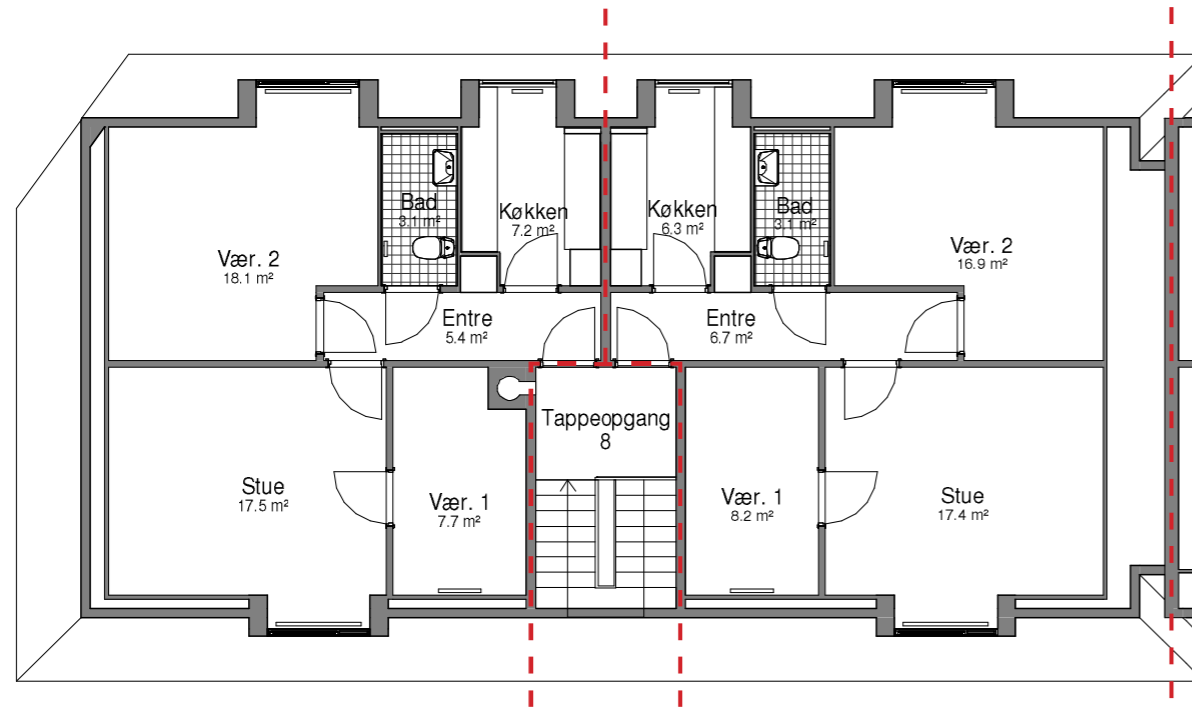

FRUEHØJVEJ 12 ST.TH.
BBR-AREAL : 98 m²
ANTAL VÆRELSE : 3 værelser
TILGÆNGELIGHEDSBOLIG MED ELEVATOR

INDRETNING VED UDBUDSPROJEKT

FRUEHØJVEJ 12 1.TV.
BBR-AREAL : 92,8 m²
TYPE : L-1-4V
ANTAL VÆRELSE : 4 værelser

FRUEHØJVEJ 12 1.TH.
BBR-AREAL : 92,5 m²
TYPE : L-2-4V
ANTAL VÆRELSE : 4 værelser

FRUEHØJVEJ 12 1.TV.
BBR-AREAL : 87 m²
ANTAL VÆRELSE : 2 værelser
TILGÆNGLIGHEDSBOLIG MED ELEVATOR

FRUEHØJVEJ 12 1.TH.
BBR-AREAL : 98 m²
ANTAL VÆRELSE : 3 værelser
TILGÆNGLIGHEDSBOLIG MED ELEVATOR

INDRETNING VED UDBUDSPROJEKT

FRUEHØJVEJ 12 2.TV.
BBR-AREAL : 69,4 m²
TYPE : L-3-3V
ANTAL VÆRELSE : 3 værelser

FRUEHØJVEJ 12 2.TH.
BBR-AREAL : 75,8 m²
TYPE : L-4-3V
ANTAL VÆRELSE : 3 værelser

FRUEHØJVEJ 12 2.TV.
BBR-AREAL : 81 m²
ANTAL VÆRELSE : 2 værelser
TILGÆNGLIGHEDSBOLIG MED ELEVATOR

FRUEHØJVEJ 12 2.TH.
BBR-AREAL : 78 m²
ANTAL VÆRELSE : 2 værelser
TILGÆNGLIGHEDSBOLIG MED ELEVATOR

INDRETNING VED UDBUDSPROJEKT

FRUEHØJVEJ 10 ST.TV.
BBR-AREAL : 92,6 m²
TYPE : L-2-4V
ANTAL VÆRELSE : 4 værelser