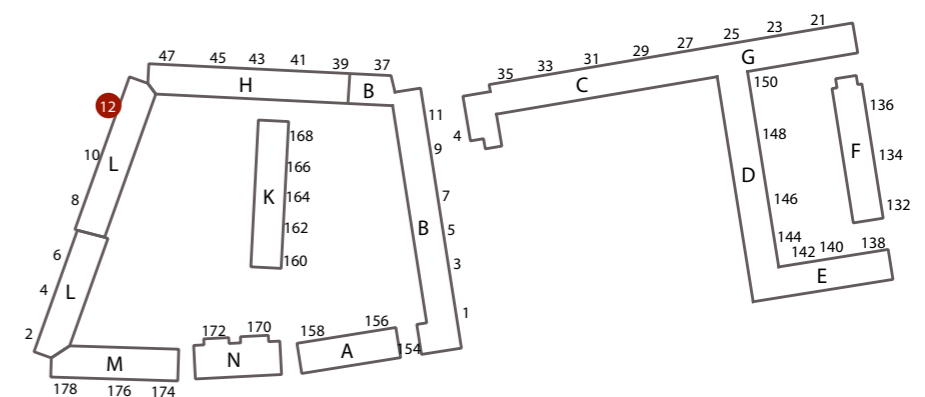

INDRETNING VED UDBUDSPROJEKT

FRUEHØJVEJ 12 ST.TV.
BBR-AREAL : 92,8 m²
TYPE : L-1-4V
ANTAL VÆRELSE : 4 værelser

FRUEHØJVEJ 12 ST.TH.
BBR-AREAL : 92,6 m²
TYPE : L-2-4V
ANTAL VÆRELSE : 4 værelser

FRUEHØJVEJ 12 ST.TV.
BBR-AREAL : 87 m²
ANTAL VÆRELSE : 2 værelser
TILGÆNGELIGHEDSBOLIG MED ELEVATOR

FRUEHØJVEJ 12 ST.TH.
BBR-AREAL : 98 m²
ANTAL VÆRELSE : 3 værelser
TILGÆNGELIGHEDSBOLIG MED ELEVATOR

INDRETNING VED UDBUDSPROJEKT

FRUEHØJVEJ 12 1.TV.
BBR-AREAL : 92,8 m²
TYPE : L-1-4V
ANTAL VÆRELSE : 4 værelser

FRUEHØJVEJ 12 1.TH.
BBR-AREAL : 92,5 m²
TYPE : L-2-4V
ANTAL VÆRELSE : 4 værelser

FRUEHØJVEJ 12 1.TV.
BBR-AREAL : 87 m²
ANTAL VÆRELSE : 2 værelser
TILGÆNGLIGHEDSBOLIG MED ELEVATOR

FRUEHØJVEJ 12 1.TH.
BBR-AREAL : 98 m²
ANTAL VÆRELSE : 3 værelser
TILGÆNGLIGHEDSBOLIG MED ELEVATOR

INDRETNING VED UDBUDSPROJEKT

FRUEHØJVEJ 12 2.TV.
BBR-AREAL : 69,4 m²
TYPE : L-3-3V
ANTAL VÆRELSE : 3 værelser

FRUEHØJVEJ 12 2.TH.
BBR-AREAL : 75,8 m²
TYPE : L-4-3V
ANTAL VÆRELSE : 3 værelser

FRUEHØJVEJ 12 2.TV.
BBR-AREAL : 81 m²
ANTAL VÆRELSE : 2 værelser
TILGÆNGLIGHEDSBOLIG MED ELEVATOR