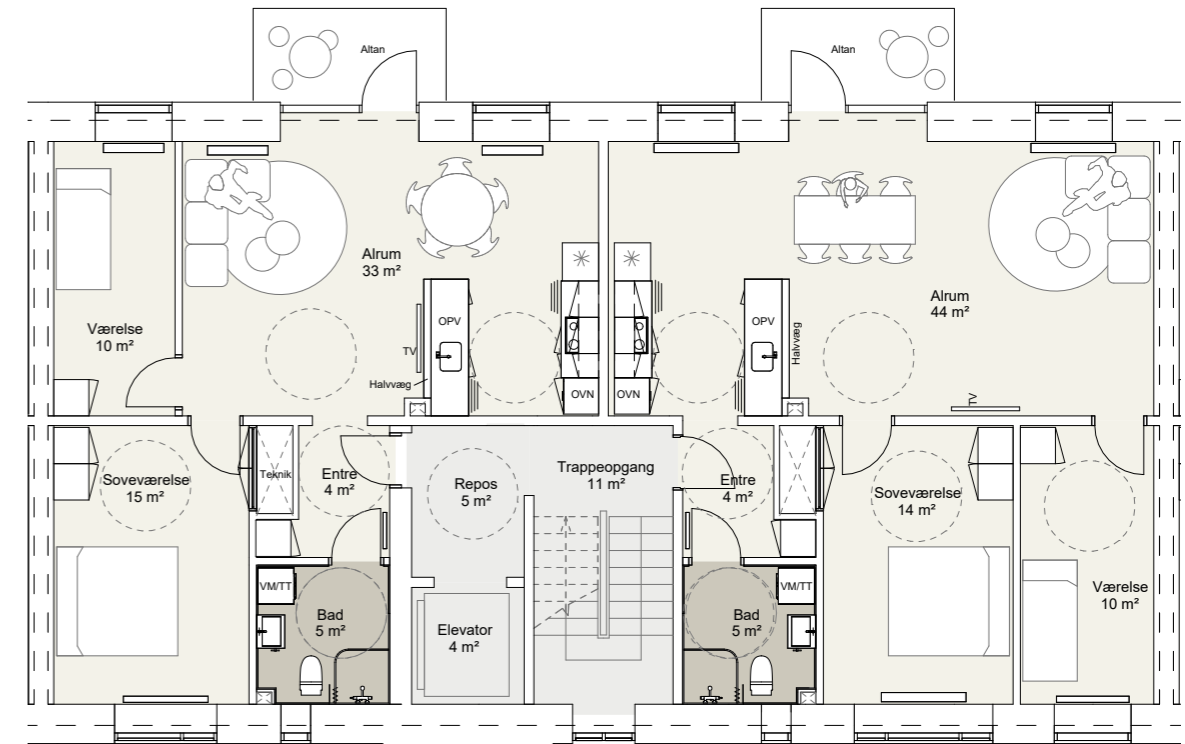

FRUEHØJVEJ 12 2.TH.
BBR-AREAL : 78 m²
ANTAL VÆRELSE : 2 værelser
TILGÆNGLIGHEDSBOLIG MED ELEVATOR

INDRETNING VED UDBUDSPROJEKT

FRUEHØJVEJ 10 ST.TV.
BBR-AREAL : 92,6 m²
TYPE : L-2-4V
ANTAL VÆRELSE : 4 værelser

FRUEHØJVEJ 10 ST.TH.
BBR-AREAL : 92,6 m²
TYPE : L-2-4V
ANTAL VÆRELSE : 4 værelser

FRUEHØJVEJ 10 ST.TV.
BBR-AREAL : 88 m²
ANTAL VÆRELSE : 3 værelser
TILGÆNGLIGHEDSBOLIG MED ELEVATOR

FRUEHØJVEJ 10 ST.TH.
BBR-AREAL : 98 m²
ANTAL VÆRELSE : 3 værelser
TILGÆNGLIGHEDSBOLIG MED ELEVATOR

INDRETNING VED UDBUDSPROJEKT

FRUEHØJVEJ 10 1.TV.
BBR-AREAL : 92,6 m²
TYPE : L-2-4V
ANTAL VÆRELSE : 4 værelser

FRUEHØJVEJ 10 1.TH.
BBR-AREAL : 92,7 m²
TYPE : L-2-4V
ANTAL VÆRELSE : 4 værelser

FRUEHØJVEJ 10 1.TV.
BBR-AREAL : 88 m²
ANTAL VÆRELSE : 3 værelser
TILGÆNGLIGHEDSBOLIG MED ELEVATOR

FRUEHØJVEJ 10 1.TH.
BBR-AREAL : 98 m²
ANTAL VÆRELSE : 3 værelser
TILGÆNGLIGHEDSBOLIG MED ELEVATOR

INDRETNING VED UDBUDSPROJEKT

FRUEHØJVEJ 10 2.TV.
BBR-AREAL : 89,2 m²
TYPE : L-5-4V
ANTAL VÆRELSE : 4 værelser