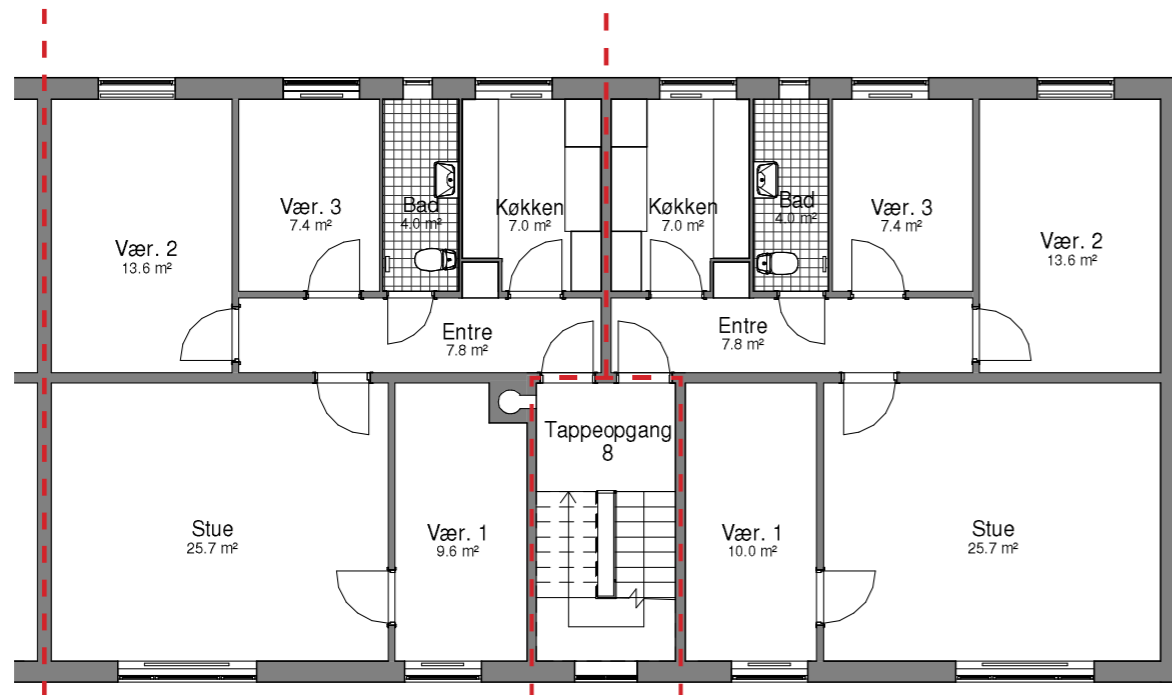

FRUEHØJVEJ 10 2.TH.
BBR-AREAL : 86,5 m²
TYPE : L-7-4V
ANTAL VÆRELSE : 4 værelser

FRUEHØJVEJ 10 2.TV.
BBR-AREAL : 79 m²
ANTAL VÆRELSE : 2 værelser
TILGÆNGLIGHEDSBOLIG MED ELEVATOR

FRUEHØJVEJ 10 2.TH.
BBR-AREAL : 96 m²
ANTAL VÆRELSE : 3 værelser
TILGÆNGLIGHEDSBOLIG MED ELEVATOR

INDRETNING VED UDBUDSPROJEKT

FRUEHØJVEJ 8 ST.TV.
BBR-AREAL : 92,6 m²
TYPE : L-2-4V
ANTAL VÆRELSE : 4 værelser

FRUEHØJVEJ 8 ST.TH.
BBR-AREAL : 94,9 m²
TYPE : L-2-4V
ANTAL VÆRELSE : 4 værelser

FRUEHØJVEJ 8 ST.TV.
BBR-AREAL : 88 m²
ANTAL VÆRELSE : 3 værelser
TILGÆNGLIGHEDSBOLIG MED ELEVATOR

FRUEHØJVEJ 8 ST.TH.
BBR-AREAL : 100 m²
ANTAL VÆRELSE : 3 værelser
TILGÆNGLIGHEDSBOLIG MED ELEVATOR

INDRETNING VED UDBUDSPROJEKT

FRUEHØJVEJ 8 1.TV.
BBR-AREAL : 92,6 m²
TYPE : L-2-4V
ANTAL VÆRELSE : 4 værelser