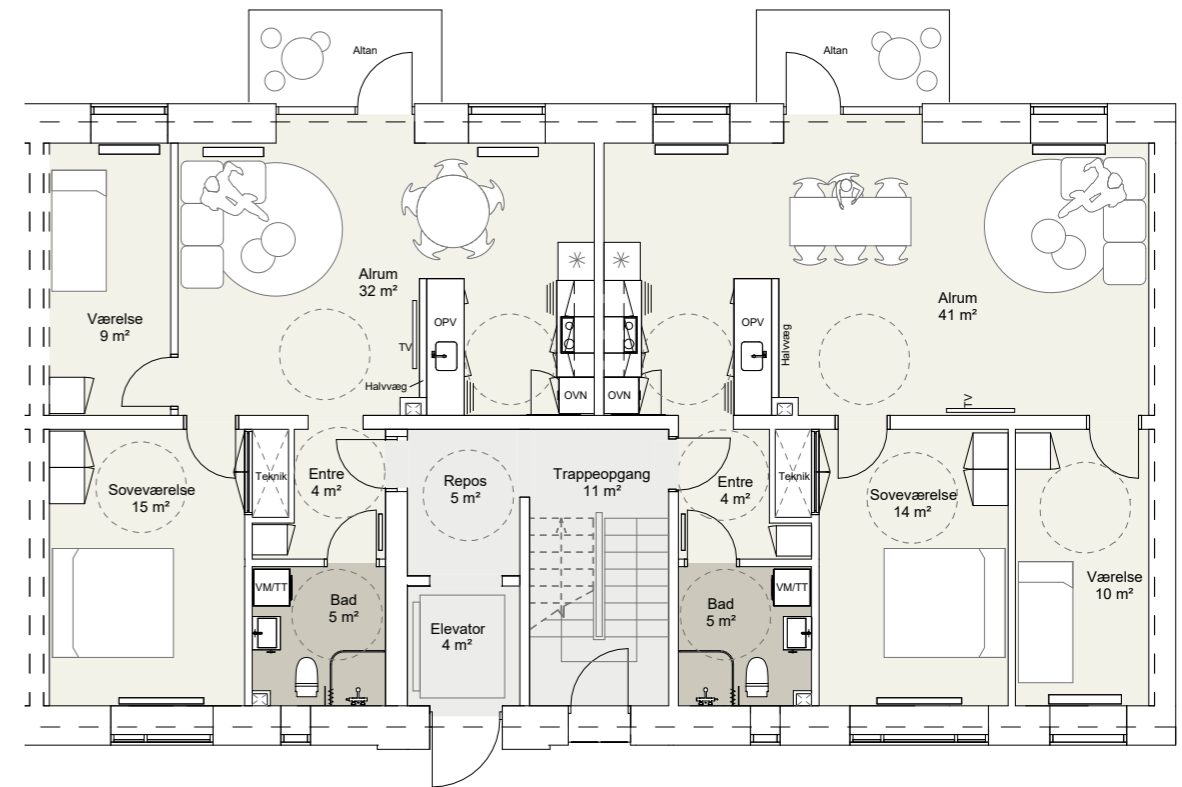

FRUEHØJVEJ 10 1.TH.
BBR-AREAL : 98 m²
ANTAL VÆRELSE : 3 værelser
TILGÆNGLIGHEDSBOLIG MED ELEVATOR

INDRETNING VED UDBUDSPROJEKT

FRUEHØJVEJ 10 2.TV.
BBR-AREAL : 89,2 m²
TYPE : L-5-4V
ANTAL VÆRELSE : 4 værelser

FRUEHØJVEJ 10 2.TH.
BBR-AREAL : 86,5 m²
TYPE : L-7-4V
ANTAL VÆRELSE : 4 værelser

FRUEHØJVEJ 10 2.TV.
BBR-AREAL : 79 m²
ANTAL VÆRELSE : 2 værelser
TILGÆNGLIGHEDSBOLIG MED ELEVATOR

FRUEHØJVEJ 10 2.TH.
BBR-AREAL : 96 m²
ANTAL VÆRELSE : 3 værelser
TILGÆNGLIGHEDSBOLIG MED ELEVATOR

INDRETNING VED UDBUDSPROJEKT

FRUEHØJVEJ 8 ST.TV.
BBR-AREAL : 92,6 m²
TYPE : L-2-4V
ANTAL VÆRELSE : 4 værelser

FRUEHØJVEJ 8 ST.TH.
BBR-AREAL : 94,9 m²
TYPE : L-2-4V
ANTAL VÆRELSE : 4 værelser

FRUEHØJVEJ 8 ST.TV.
BBR-AREAL : 88 m²
ANTAL VÆRELSE : 3 værelser
TILGÆNGLIGHEDSBOLIG MED ELEVATOR

FRUEHØJVEJ 8 ST.TH.
BBR-AREAL : 100 m²
ANTAL VÆRELSE : 3 værelser
TILGÆNGLIGHEDSBOLIG MED ELEVATOR

INDRETNING VED UDBUDSPROJEKT

FRUEHØJVEJ 8 1.TV.
BBR-AREAL : 92,6 m²
TYPE : L-2-4V
ANTAL VÆRELSE : 4 værelser