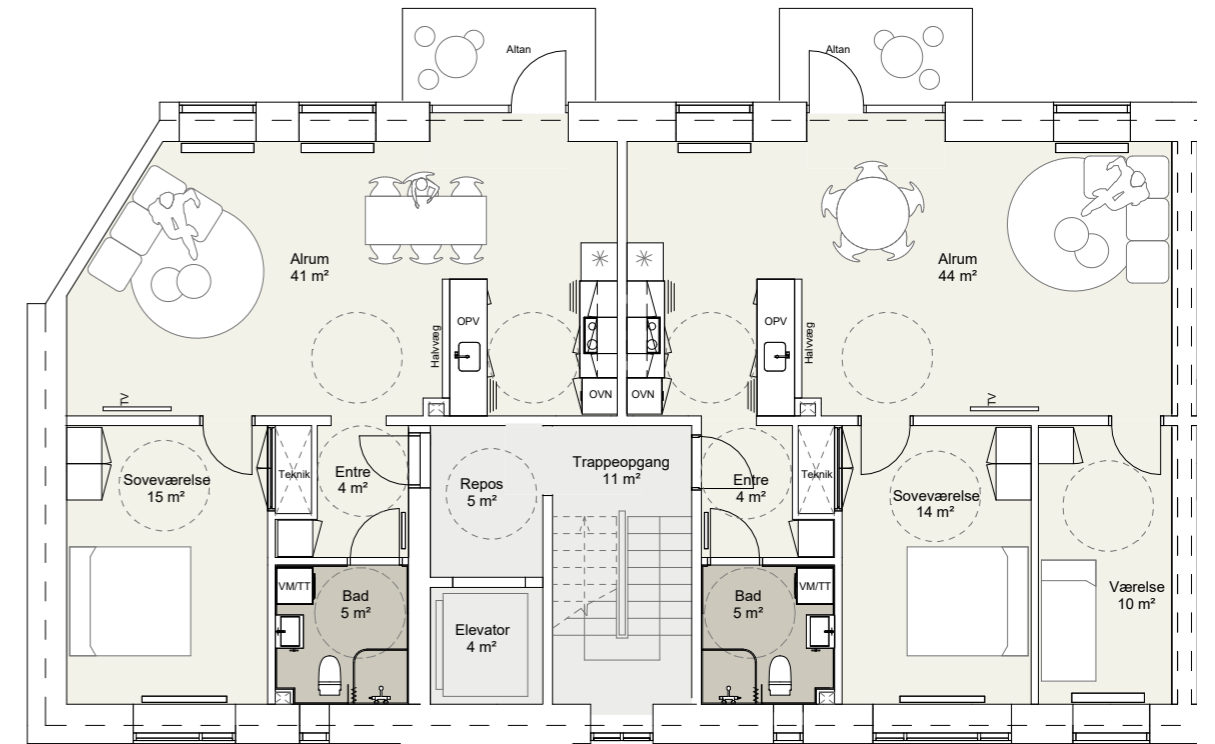

INDRETNING VED UDBUDSPROJEKT

FRUEHØJVEJ 12 ST.TV.
BBR-AREAL : 92,8 m²
TYPE : L-1-4V
ANTAL VÆRELSE : 4 værelser

FRUEHØJVEJ 12 ST.TH.
BBR-AREAL : 92,6 m²
TYPE : L-2-4V
ANTAL VÆRELSE : 4 værelser

FRUEHØJVEJ 12 ST.TV.
BBR-AREAL : 87 m²
ANTAL VÆRELSE : 2 værelser
TILGÆNGELIGHEDSBOLIG MED ELEVATOR

FRUEHØJVEJ 12 ST.TH.
BBR-AREAL : 98 m²
ANTAL VÆRELSE : 3 værelser
TILGÆNGELIGHEDSBOLIG MED ELEVATOR

INDRETNING VED UDBUDSPROJEKT

FRUEHØJVEJ 12 1.TV.
BBR-AREAL : 92,8 m²
TYPE : L-1-4V
ANTAL VÆRELSE : 4 værelser

FRUEHØJVEJ 12 1.TH.
BBR-AREAL : 92,5 m²
TYPE : L-2-4V
ANTAL VÆRELSE : 4 værelser

FRUEHØJVEJ 12 1.TV.
BBR-AREAL : 87 m²
ANTAL VÆRELSE : 2 værelser
TILGÆNGLIGHEDSBOLIG MED ELEVATOR

FRUEHØJVEJ 12 1.TH.
BBR-AREAL : 98 m²
ANTAL VÆRELSE : 3 værelser
TILGÆNGLIGHEDSBOLIG MED ELEVATOR

INDRETNING VED UDBUDSPROJEKT

FRUEHØJVEJ 12 2.TV.
BBR-AREAL : 69,4 m²
TYPE : L-3-3V
ANTAL VÆRELSE : 3 værelser

FRUEHØJVEJ 12 2.TH.
BBR-AREAL : 75,8 m²
TYPE : L-4-3V
ANTAL VÆRELSE : 3 værelser

FRUEHØJVEJ 12 2.TV.
BBR-AREAL : 81 m²
ANTAL VÆRELSE : 2 værelser
TILGÆNGLIGHEDSBOLIG MED ELEVATOR