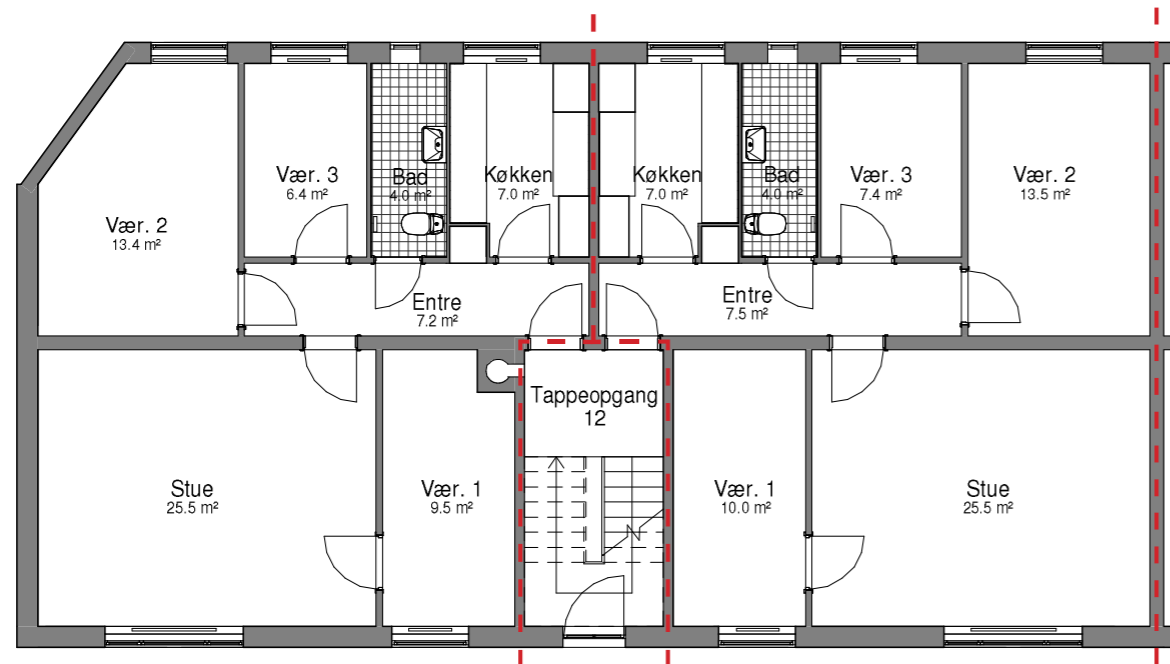

INDRETNING VED UDBUDSPROJEKT

FRUEHØJVEJ 12 ST.TV.
BBR-AREAL : 92,8 m²
TYPE : L-1-4V
ANTAL VÆRELSE : 4 værelser

FRUEHØJVEJ 12 ST.TH.
BBR-AREAL : 92,6 m²
TYPE : L-2-4V
ANTAL VÆRELSE : 4 værelser

FRUEHØJVEJ 12 ST.TV.
BBR-AREAL : 87 m²
ANTAL VÆRELSE : 2 værelser
TILGÆNGELIGHEDSBOLIG MED ELEVATOR

FRUEHØJVEJ 12 ST.TH.
BBR-AREAL : 98 m²
ANTAL VÆRELSE : 3 værelser
TILGÆNGELIGHEDSBOLIG MED ELEVATOR

INDRETNING VED UDBUDSPROJEKT

FRUEHØJVEJ 12 1.TV.
BBR-AREAL : 92,8 m²
TYPE : L-1-4V
ANTAL VÆRELSE : 4 værelser

FRUEHØJVEJ 12 1.TH.
BBR-AREAL : 92,5 m²
TYPE : L-2-4V
ANTAL VÆRELSE : 4 værelser

FRUEHØJVEJ 12 1.TV.
BBR-AREAL : 87 m²
ANTAL VÆRELSE : 2 værelser
TILGÆNGLIGHEDSBOLIG MED ELEVATOR

FRUEHØJVEJ 12 1.TH.
BBR-AREAL : 98 m²
ANTAL VÆRELSE : 3 værelser
TILGÆNGLIGHEDSBOLIG MED ELEVATOR