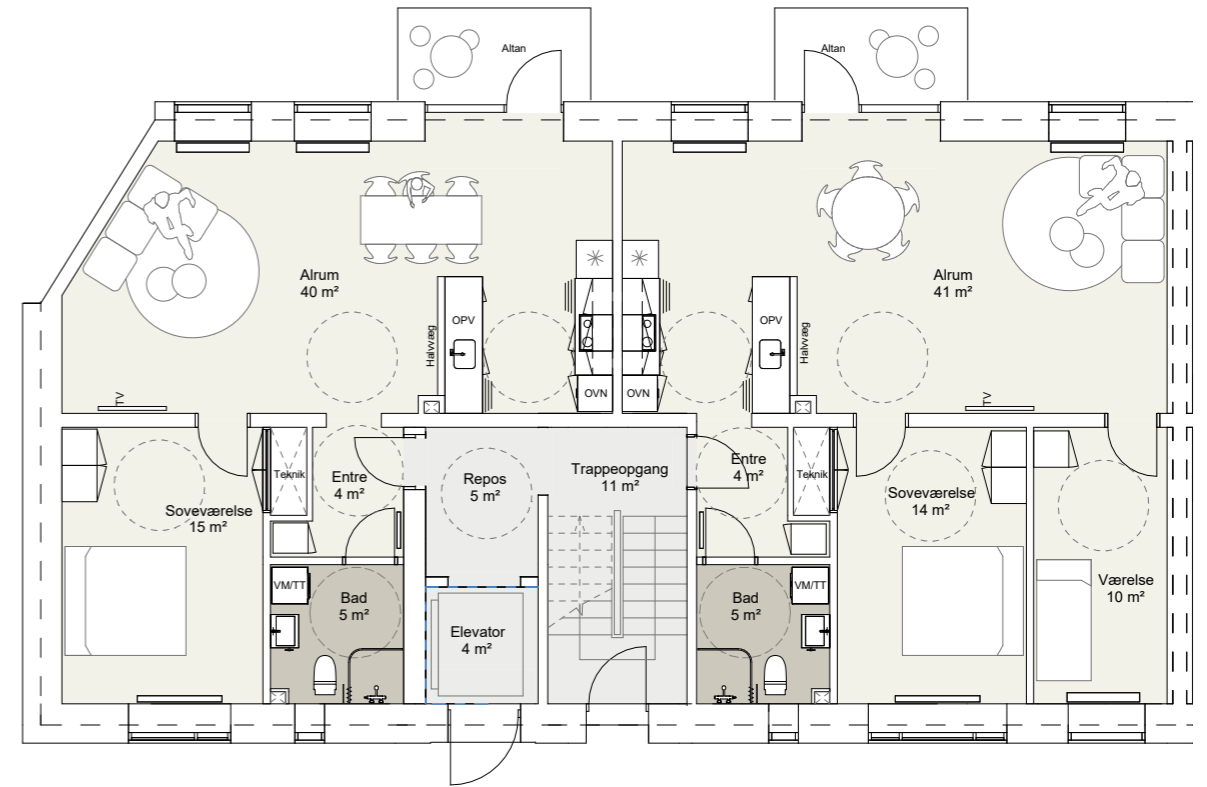

10.10.2023

AFD. 104 FREDHØJ
BOLIGMAPPE - BLOK L

BOLIGSAMMENSÆTNING

BLOK L

BOLIGSAMMENSÆTNING	EKSISTRENDE	HELHEDSPLAN	FREMTIDIG
1. VÆRELSES BOLIGER	0 STK.	0 STK.	0 STK.
2. VÆRELSES BOLIGER	1 STK.	6 STK.	6 STK.
3. VÆRELSES BOLIGER	6 STK.	4 STK.	12 STK.
4. VÆRELSES BOLIGER	11 STK.	8 STK.	0 STK.
IALT	18 STK.	18 STK.	18 STK.
SAMMENLÆGNINGS- BOLIGER	0 STK.	0 STK.	0 STK.
TILGÆNGELIGHEDS- BOLIGER	0 STK.	18 STK.	18 STK.

INDRETNING VED UDBUDSPROJEKT

FRUEHØJVEJ 12 ST.TV.
BBR-AREAL : 92,8 m²
TYPE : L-1-4V
ANTAL VÆRELSE : 4 værelser

FRUEHØJVEJ 12 ST.TH.
BBR-AREAL : 92,6 m²
TYPE : L-2-4V
ANTAL VÆRELSE : 4 værelser

FRUEHØJVEJ 12 ST.TV.
BBR-AREAL : 87 m²
ANTAL VÆRELSE : 2 værelser
TILGÆNGELIGHEDSBOLIG MED ELEVATOR

FRUEHØJVEJ 12 ST.TH.
BBR-AREAL : 98 m²
ANTAL VÆRELSE : 3 værelser
TILGÆNGELIGHEDSBOLIG MED ELEVATOR

INDRETNING VED UDBUDSPROJEKT

FRUEHØJVEJ 12 1.TV.
BBR-AREAL : 92,8 m²
TYPE : L-1-4V
ANTAL VÆRELSE : 4 værelser

FRUEHØJVEJ 12 1.TH.
BBR-AREAL : 92,5 m²
TYPE : L-2-4V
ANTAL VÆRELSE : 4 værelser

FRUEHØJVEJ 12 1.TV.
BBR-AREAL : 87 m²
ANTAL VÆRELSE : 2 værelser
TILGÆNGLIGHEDSBOLIG MED ELEVATOR

FRUEHØJVEJ 12 1.TH.
BBR-AREAL : 98 m²
ANTAL VÆRELSE : 3 værelser
TILGÆNGLIGHEDSBOLIG MED ELEVATOR