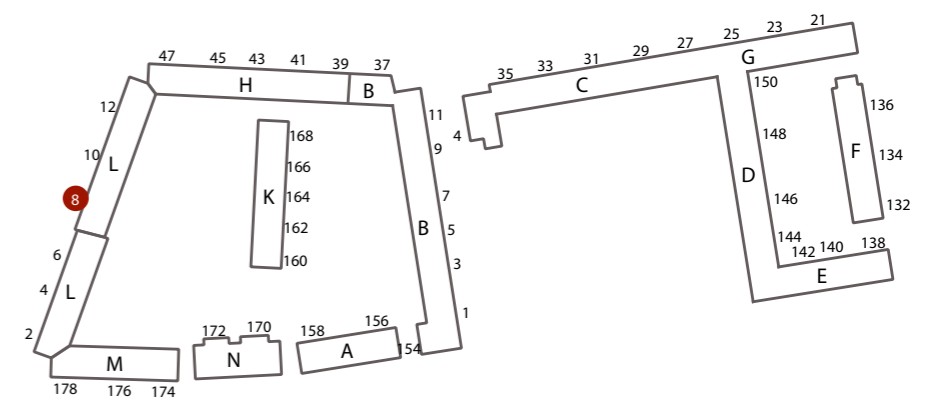

FRUEHØJVEJ 8 ST.TV.
BBR-AREAL : 88 m²
ANTAL VÆRELSE : 3 værelser
TILGÆNGLIGHEDSBOLIG MED ELEVATOR

FRUEHØJVEJ 8 ST.TH.
BBR-AREAL : 100 m²
ANTAL VÆRELSE : 3 værelser
TILGÆNGLIGHEDSBOLIG MED ELEVATOR