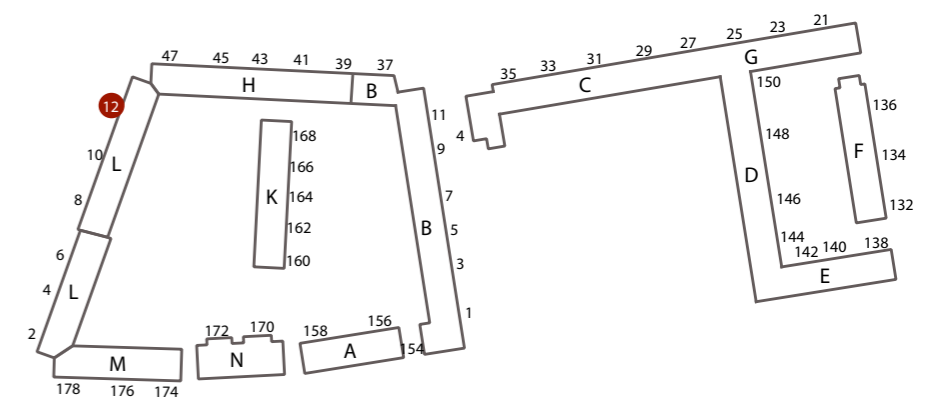

INDRETNING VED UDBUDSPROJEKT

FRUEHØJVEJ 12 ST.TV.
BBR-AREAL : 92,8 m²
TYPE : L-1-4V
ANTAL VÆRELSE : 4 værelser

FRUEHØJVEJ 12 ST.TH.
BBR-AREAL : 92,6 m²
TYPE : L-2-4V
ANTAL VÆRELSE : 4 værelser

FRUEHØJVEJ 12 ST.TV.
BBR-AREAL : 87 m²
ANTAL VÆRELSE : 2 værelser
TILGÆNGELIGHEDSBOLIG MED ELEVATOR

FRUEHØJVEJ 12 ST.TH.
BBR-AREAL : 98 m²
ANTAL VÆRELSE : 3 værelser
TILGÆNGELIGHEDSBOLIG MED ELEVATOR

INDRETNING VED UDBUDSPROJEKT

FRUEHØJVEJ 12 1.TV.
BBR-AREAL : 92,8 m²
TYPE : L-1-4V
ANTAL VÆRELSE : 4 værelser

FRUEHØJVEJ 12 1.TH.
BBR-AREAL : 92,5 m²
TYPE : L-2-4V
ANTAL VÆRELSE : 4 værelser

FRUEHØJVEJ 12 1.TV.
BBR-AREAL : 87 m²
ANTAL VÆRELSE : 2 værelser
TILGÆNGLIGHEDSBOLIG MED ELEVATOR

FRUEHØJVEJ 12 1.TH.
BBR-AREAL : 98 m²
ANTAL VÆRELSE : 3 værelser
TILGÆNGLIGHEDSBOLIG MED ELEVATOR

INDRETNING VED UDBUDSPROJEKT

FRUEHØJVEJ 12 2.TV.
BBR-AREAL : 69,4 m²
TYPE : L-3-3V
ANTAL VÆRELSE : 3 værelser

FRUEHØJVEJ 12 2.TH.
BBR-AREAL : 75,8 m²
TYPE : L-4-3V
ANTAL VÆRELSE : 3 værelser

FRUEHØJVEJ 12 2.TV.
BBR-AREAL : 81 m²
ANTAL VÆRELSE : 2 værelser
TILGÆNGLIGHEDSBOLIG MED ELEVATOR