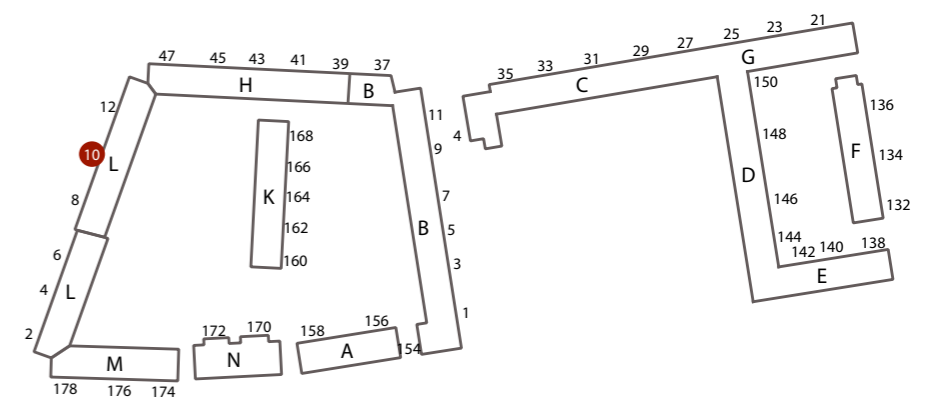

INDRETNING VED UDBUDSPROJEKT

FRUEHØJVEJ 10 1.TV.
BBR-AREAL : 92,6 m²
TYPE : L-2-4V
ANTAL VÆRELSE : 4 værelser

FRUEHØJVEJ 10 1.TH.
BBR-AREAL : 92,7 m²
TYPE : L-2-4V
ANTAL VÆRELSE : 4 værelser

FRUEHØJVEJ 10 1.TV.
BBR-AREAL : 88 m²
ANTAL VÆRELSE : 3 værelser
TILGÆNGLIGHEDSBOLIG MED ELEVATOR

FRUEHØJVEJ 10 1.TH.
BBR-AREAL : 98 m²
ANTAL VÆRELSE : 3 værelser
TILGÆNGLIGHEDSBOLIG MED ELEVATOR

INDRETNING VED UDBUDSPROJEKT

FRUEHØJVEJ 10 2.TV.
BBR-AREAL : 89,2 m²
TYPE : L-5-4V
ANTAL VÆRELSE : 4 værelser

FRUEHØJVEJ 10 2.TH.
BBR-AREAL : 86,5 m²
TYPE : L-7-4V
ANTAL VÆRELSE : 4 værelser

FRUEHØJVEJ 10 2.TV.
BBR-AREAL : 79 m²
ANTAL VÆRELSE : 2 værelser
TILGÆNGLIGHEDSBOLIG MED ELEVATOR

FRUEHØJVEJ 10 2.TH.
BBR-AREAL : 96 m²
ANTAL VÆRELSE : 3 værelser
TILGÆNGLIGHEDSBOLIG MED ELEVATOR