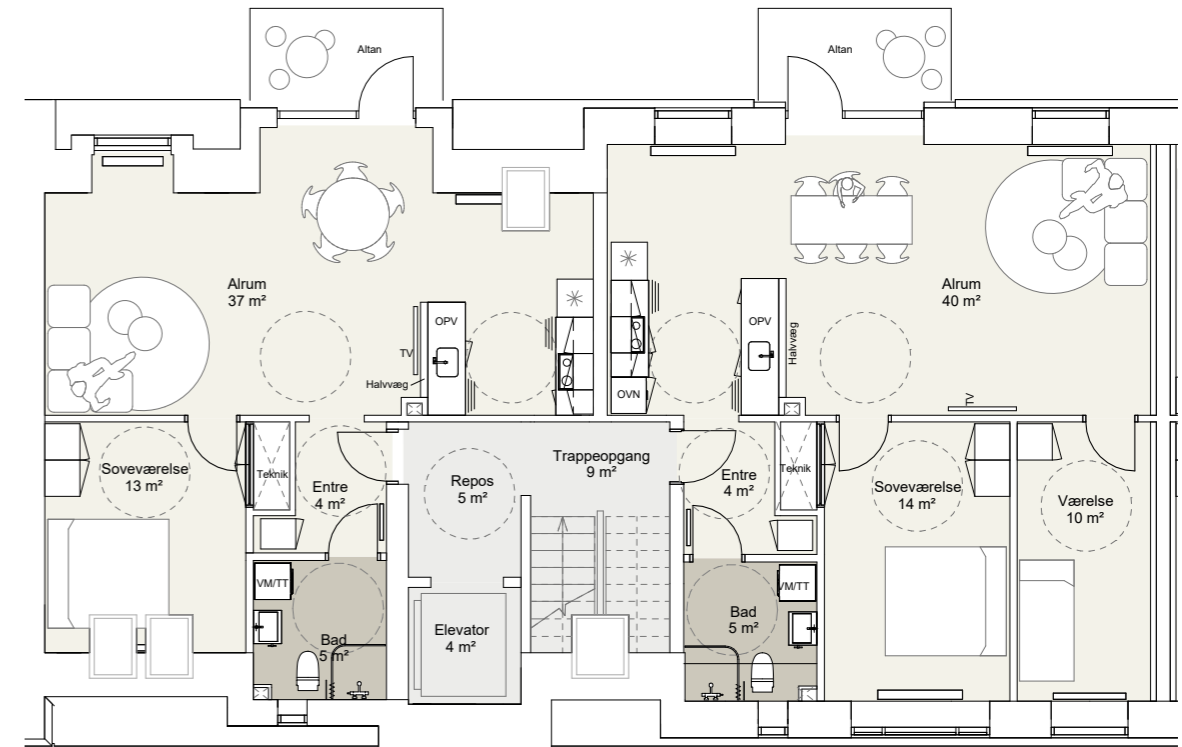

FRUEHØJVEJ 10 ST.TH.
BBR-AREAL : 92,6 m²
TYPE : L-2-4V
ANTAL VÆRELSE : 4 værelser

FRUEHØJVEJ 10 ST.TV.
BBR-AREAL : 88 m²
ANTAL VÆRELSE : 3 værelser
TILGÆNGLIGHEDSBOLIG MED ELEVATOR

FRUEHØJVEJ 10 ST.TH.
BBR-AREAL : 98 m²
ANTAL VÆRELSE : 3 værelser
TILGÆNGLIGHEDSBOLIG MED ELEVATOR

INDRETNING VED UDBUDSPROJEKT

FRUEHØJVEJ 10 1.TV.
BBR-AREAL : 92,6 m²
TYPE : L-2-4V
ANTAL VÆRELSE : 4 værelser

FRUEHØJVEJ 10 1.TH.
BBR-AREAL : 92,7 m²
TYPE : L-2-4V
ANTAL VÆRELSE : 4 værelser

FRUEHØJVEJ 10 1.TV.
BBR-AREAL : 88 m²
ANTAL VÆRELSE : 3 værelser
TILGÆNGLIGHEDSBOLIG MED ELEVATOR

FRUEHØJVEJ 10 1.TH.
BBR-AREAL : 98 m²
ANTAL VÆRELSE : 3 værelser
TILGÆNGLIGHEDSBOLIG MED ELEVATOR

INDRETNING VED UDBUDSPROJEKT

FRUEHØJVEJ 10 2.TV.
BBR-AREAL : 89,2 m²
TYPE : L-5-4V
ANTAL VÆRELSE : 4 værelser

FRUEHØJVEJ 10 2.TH.
BBR-AREAL : 86,5 m²
TYPE : L-7-4V
ANTAL VÆRELSE : 4 værelser

FRUEHØJVEJ 10 2.TV.
BBR-AREAL : 79 m²
ANTAL VÆRELSE : 2 værelser
TILGÆNGLIGHEDSBOLIG MED ELEVATOR

FRUEHØJVEJ 10 2.TH.
BBR-AREAL : 96 m²
ANTAL VÆRELSE : 3 værelser
TILGÆNGLIGHEDSBOLIG MED ELEVATOR